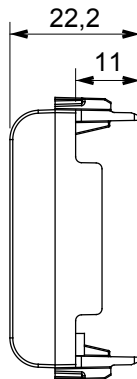

Kapcsolók, csatlakozó-aljzatok (a nemzeti és nemzetközi szabványoknak megfelelő), adatcsatlakozók, klímaszabályozó eszközök, kényelmi eszközök, technikai jelzőberendezések, és vészvilágító lámpatestek széles választéka. A Chorus moduláris eszközök öt különböző színben kaphatóak: fényes fehér, szatén fehér, bézs, szatén fekete és festett titánium, különböző méretekben, 1/2, 1, 2 és 3 modulos kivitelekben. A téglalap alakú, négyzetes és kerek szerelvénydobozok szerelőkereteinek köszönhetően számtalan szerelvénykombináció alakítható ki a Chorus díszítőkeretek segítségével.

Kategória	Adapter	Szín	Szatén bézs
Kompatibilitás	AMP / Keystone Jack	Modulok száma	2
Elektronikai kód	0131	Alapanyag	Technopolimer

DIMENSIONAL

STANDARDS/APPROVALS