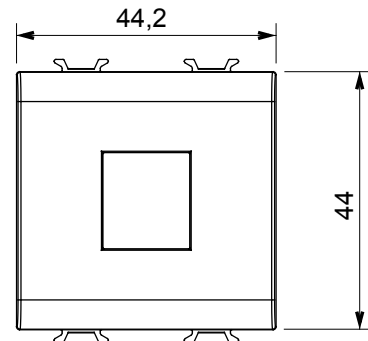

Kapcsolók, csatlakozó-aljzatok (a nemzeti és nemzetközi szabványoknak megfelelő), adatcsatlakozók, klímaszabályozó eszközök, kényelmi eszközök, technikai jelzőberendezések, és vészvilágító lámpatestek széles választéka. A Chorus moduláris eszközök öt különböző színben kaphatóak: fényes fehér, szatén fehér, bézs, szatén fekete és festett titánium, különböző méretekben, 1/2, 1, 2 és 3 modulos kivitelekben. A téglalap alakú, négyzetes és kerek szerelvénydobozok szerelőkereteinek köszönhetően számtalan szerelvénykombináció alakítható ki a Chorus díszítőkeretek segítségével.

Kategória	Adapter	Szín	Szatén bézs
Kompatibilitás	AMP / Keystone Jack	Modulok száma	2
Elektronikai kód	0131	Alapanyag	Technopolimer

DIMENSIONAL

STANDARDS/APPROVALS